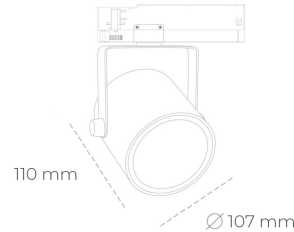

SPOTLIGHT LIDER B 942 19W 60° BLACK MEAT WHITE ON/OFF

LED	COB
Barwa światła	4200 [K] MEAT WHITE
CRI	90
Strumień led chip	1976 [lm]
Strumień światła z oprawy	1778 [lm]
Zasilanie systemu	19 [W]
Wydajność oprawy oświetleniowej	94 [lm/W]
Kąt świecenia	60°
Sterowanie	ON/OFF
MacAdam	3 SDCM

Spotlight LED

Oprawa oświetleniowa typu reflektor LED. Przeznaczona do montażu w szynoprzewodzie. Obudowa wraz z ramieniem wykonane są z aluminium. Dostępność w kolorze białym, czarnym i szarym. Na zamówienie istnieje możliwość lakierowania na dowolny kolor z palety RAL. Dostępne odbłyśniki w kątach 15, 23, 38, 45 i 60 stopni. Maksymalna moc oprawy to 31W

OPRAWA

Waga	0.8 [kg]
Ochronność IP , IK , klasa	IP 20, IK 1,
Kolor oprawy	BLACK
Rodzaj przesłony	Plastic
Napięcie zasilania	220-240V 50-60Hz

Uwaga: Wszystkie dane są wartościami typowymi. Tolerancja pomiarów +/-10%. Funkcje systemu mogą ulec zmianie wraz z ulepszeniami produktu ze względu na postęp techniczny.

OPCJE

kolor oprawy do wyboru z palety RAL - na zapytanie, przesłona antyodbleniowa "plaster miodu", możliwość sterowania mocą świecenia za pomocą systemu CASAMBI / DALI / PHASE CUT

Wygenerowano: 16.07.2024

+48 32 388 80 00

www.cora.pl
cora@cora.pl

Ulica: Ignatza Hakuby 18
41-914 Bytom, Polska