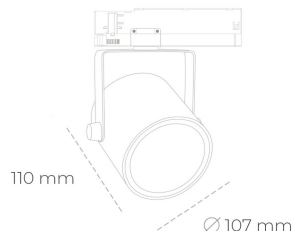

SPOTLIGHT LIDER B 942 27W 15° BLACK MEAT WHITE ON/OFF

Kod produktu: N005-K0002-CC942-H5-G15-ZA02_700-S1-AA2

LED	COB
Barwa światła	4200 [K] MEAT WHITE
CRI	90
Strumień led chip	2695 [lm]
Strumień światła z oprawy	2425 [lm]
Zasilanie systemu	27 [W]
Wydajność oprawy oświetleniowej	90 [lm/W]
Kąt świecenia	15°
Sterowanie	ON/OFF
MacAdam	3 SDCM

Spotlight LED

Oprawa oświetleniowa typu reflektor LED. Przeznaczona do montażu w szynoprzewodzie. Obudowa wraz z ramieniem wykonane są z aluminium. Dostępność w kolorze białym, czarnym i szarym. Na zamówienie istnieje możliwość lakierowania na dowolny kolor z palety RAL. Dostępne odbłyśniki w kątach 15, 23, 38, 45 i 60 stopni. Maksymalna moc oprawy to 31W

OPRAWA

Waga	0.8 [kg]
Ochronność IP , IK , klasa	IP 20, IK 1,
Kolor oprawy	BLACK
Rodzaj przesłony	Plastic
Napięcie zasilania	220-240V 50-60Hz

Uwaga: Wszystkie dane są wartościami typowymi. Tolerancja pomiarów +/-10%. Funkcje systemu mogą ulec zmianie wraz z ulepszeniami produktu ze względu na postęp techniczny.