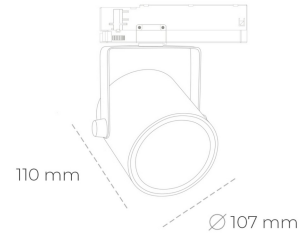

SPOTLIGHT LIDER B 940 19W 38° BLACK HI EFFICIENT ON/OFF

LED	COB
Barwa światła	4000 [K] HI EFFICIENT
CRI	90
Strumień led chip	3189 [lm]
Strumień światła z oprawy	2870 [lm]
Zasilanie systemu	19 [W]
Wydajność oprawy oświetleniowej	[lm/W]
Kąt świecenia	38°
Sterowanie	ON/OFF
MacAdam	3 SDCM

Spotlight LED

Oprawa oświetleniowa typu reflektor LED. Przeznaczona do montażu w szynoprzewodzie. Obudowa wraz z ramieniem wykonane są z aluminium. Dostępność w kolorze białym, czarnym i szarym. Na zamówienie istnieje możliwość lakierowania na dowolny kolor z palety RAL. Dostępne odbłyśniki w kątach 15, 23, 38, 45 i 60 stopni. Maksymalna moc oprawy to 31W

OPRAWA

Waga	0,8 [kg]
Ochronność IP , IK , klasa	IP 20, IK 1,
Kolor oprawy	WHITE
Rodzaj przesłony	Plastic
Napięcie zasilania	220-240V 50-60Hz

Uwaga: Wszystkie dane są wartościami typowymi. Tolerancja pomiarów +/-10%. Funkcje systemu mogą ulec zmianie wraz z ulepszeniami produktu ze względu na postęp techniczny.

OPCJE

kolor oprawy do wyboru z palety RAL - na zapytanie, przesłona antyodbleniowa "plaster miodu", możliwość sterowania mocą świecenia za pomocą systemu CASAMBI / DALI / PHASE CUT

Wygenerowano: 17.09.2024