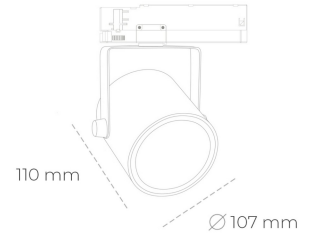

SPOTLIGHT LIDER B 940 14W 23° BLACK HI EFFICIENT ON/OFF

LED	COB
Barwa światła	4000 [K] HI EFFICIENT
CRI	90
Strumień led chip	2260 [lm]
Strumień światła z oprawy	2034 [lm]
Zasilanie systemu	14 [W]
Wydajność oprawy oświetleniowej	[lm/W]
Kąt świecenia	23°
Sterowanie	ON/OFF
MacAdam	3 SDCM

Spotlight LED

Oprawa oświetleniowa typu reflektor LED. Przeznaczona do montażu w szynoprzewodzie. Obudowa wraz z ramieniem wykonane są z aluminium. Dostępność w kolorze białym, czarnym i szarym. Na zamówienie istnieje możliwość lakierowania na dowolny kolor z palety RAL. Dostępne odbłyśniki w kątach 15, 23, 38, 45 i 60 stopni. Maksymalna moc oprawy to 31W

OPRAWA

Waga	0,8 [kg]
Ochronność IP , IK , klasa	IP 20, IK 1,
Kolor oprawy	WHITE
Rodzaj przesłony	Plastic
Napięcie zasilania	220-240V 50-60Hz

Uwaga: Wszystkie dane są wartościami typowymi. Tolerancja pomiarów +/-10%. Funkcje systemu mogą ulec zmianie wraz z ulepszeniami produktu ze względu na postęp techniczny.

OPCJE

kolor oprawy do wyboru z palety RAL - na zapytanie, przesłona antyodblśnieniowa "plaster miodu", możliwość sterowania mocą świecenia za pomocą systemu CASAMBI / DALI / PHASE CUT

Wygenerowano: 17.09.2024