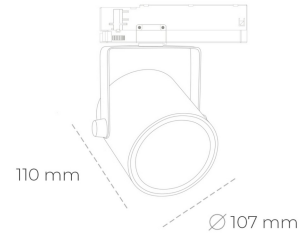

SPOTLIGHT LIDER B 940 10W 23° BLACK HI EFFICIENT ON/OFF

LED	COB
Barwa światła	4000 [K] HI EFFICIENT
CRI	90
Strumień led chip	1625 [lm]
Strumień światła z oprawy	1462 [lm]
Zasilanie systemu	10 [W]
Wydajność oprawy oświetleniowej	[lm/W]
Kąt świecenia	23°
Sterowanie	ON/OFF
MacAdam	3 SDCM

Spotlight LED

Oprawa oświetleniowa typu reflektor LED. Przeznaczona do montażu w szynoprzewodzie. Obudowa wraz z ramieniem wykonane są z aluminium. Dostępność w kolorze białym, czarnym i szarym. Na zamówienie istnieje możliwość lakierowania na dowolny kolor z palety RAL. Dostępne odbłyśniki w kątach 15, 23, 38, 45 i 60 stopni. Maksymalna moc oprawy to 31W

OPRAWA

Waga	0,8 [kg]
Ochronność IP , IK , klasa	IP 20, IK 1,
Kolor oprawy	WHITE
Rodzaj przesłony	Plastic
Napięcie zasilania	220-240V 50-60Hz

Uwaga: Wszystkie dane są wartościami typowymi. Tolerancja pomiarów +/-10%. Funkcje systemu mogą ulec zmianie wraz z ulepszeniami produktu ze względu na postęp techniczny.

OPCJE

kolor oprawy do wyboru z palety RAL - na zapytanie, przesłona antyodbleniowa "plaster miodu", możliwość sterowania mocą świecenia za pomocą systemu CASAMBI / DALI / PHASE CUT

Wygenerowano: 17.09.2024