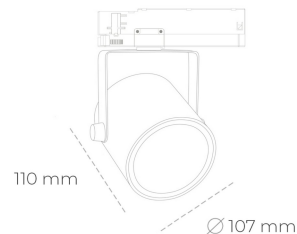

SPOTLIGHT LIDER B 940 25W 15° BLACK HI EFFICIENT ON/OFF

LED	COB
Barwa światła	4000 [K] HI EFFICIENT
CRI	90
Strumień led chip	4090 [lm]
Strumień światła z oprawy	3681 [lm]
Zasilanie systemu	25 [W]
Wydajność oprawy oświetleniowej	[lm/W]
Kąt świecenia	15°
Sterowanie	ON/OFF
MacAdam	3 SDCM

Spotlight LED

Oprawa oświetleniowa typu reflektor LED. Przeznaczona do montażu w szynoprzewodzie. Obudowa wraz z ramieniem wykonane są z aluminium. Dostępność w kolorze białym, czarnym i szarym. Na zamówienie istnieje możliwość lakierowania na dowolny kolor z palety RAL. Dostępne odbłyśniki w kątach 15, 23, 38, 45 i 60 stopni. Maksymalna moc oprawy to 31W

OPRAWA

Waga	0,8 [kg]
Ochronność IP , IK , klasa	IP 20, IK 1,
Kolor oprawy	WHITE
Rodzaj przesłony	Plastic
Napięcie zasilania	220-240V 50-60Hz

Uwaga: Wszystkie dane są wartościami typowymi. Tolerancja pomiarów +/-10%. Funkcje systemu mogą ulec zmianie wraz z ulepszeniami produktu ze względu na postęp techniczny.

OPCJE

kolor oprawy do wyboru z palety RAL - na zapytanie, przesłona antyodbleniowa "plaster miodu", możliwość sterowania mocą świecenia za pomocą systemu CASAMBI / DALI / PHASE CUT

Wygenerowano: 17.09.2024