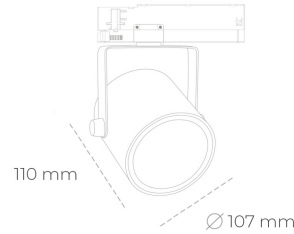

SPOTLIGHT LIDER B 935 25W 60° BLACK HI EFFICIENT ON/OFF

LED	COB
Barwa światła	3500 [K] HI EFFICIENT
CRI	90
Strumień led chip	3904 [lm]
Strumień światła z oprawy	3513 [lm]
Zasilanie systemu	25 [W]
Wydajność oprawy oświetleniowej	141 [lm/W]
Kąt świecenia	60°
Sterowanie	ON/OFF
MacAdam	3 SDCM

Spotlight LED

Oprawa oświetleniowa typu reflektor LED. Przeznaczona do montażu w szynoprzewodzie. Obudowa wraz z ramieniem wykonane są z aluminium. Dostępność w kolorze białym, czarnym i szarym. Na zamówienie istnieje możliwość lakierowania na dowolny kolor z palety RAL. Dostępne odbłyśniki w kątach 15, 23, 38, 45 i 60 stopni. Maksymalna moc oprawy to 31W

OPRAWA

Waga	0.8 [kg]
Ochronność IP , IK , klasa	IP 20, IK 1,
Kolor oprawy	BLACK
Rodzaj przesłony	Plastic
Napięcie zasilania	220-240V 50-60Hz

Uwaga: Wszystkie dane są wartościami typowymi. Tolerancja pomiarów +/-10%. Funkcje systemu mogą ulec zmianie wraz z ulepszeniami produktu ze względu na postęp techniczny.

OPCJE

kolor oprawy do wyboru z palety RAL - na zapytanie, przesłona antyodblśniowa "plaster miodu", możliwość sterowania mocą świecenia za pomocą systemu CASAMBI / DALI / PHASE CUT

Wygenerowano: 16.07.2024

+48 32 388 80 00

www.cora.pl
cora@cora.pl

Ulica: Ignatza Hakuby 18
41-914 Bytom, Polska