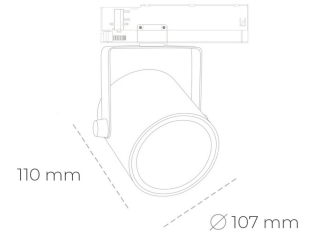

SPOTLIGHT LIDER B 935 27W 38° BLACK HI EFFICIENT ON/OFF

LED	COB
Barwa światła	3500 [K] HI EFFICIENT
CRI	90
Strumień led chip	4181 [lm]
Strumień światła z oprawy	3762 [lm]
Zasilanie systemu	27 [W]
Wydajność oprawy oświetleniowej	[lm/W]
Kąt świecenia	38°
Sterowanie	ON/OFF
MacAdam	3 SDCM

Spotlight LED

Oprawa oświetleniowa typu reflektor LED. Przeznaczona do montażu w szynoprzewodzie. Obudowa wraz z ramieniem wykonane są z aluminium. Dostępność w kolorze białym, czarnym i szarym. Na zamówienie istnieje możliwość lakierowania na dowolny kolor z palety RAL. Dostępne odbłyśniki w kątach 15, 23, 38, 45 i 60 stopni. Maksymalna moc oprawy to 31W

OPRAWA

Waga	0,8 [kg]
Ochronność IP , IK , klasa	IP 20, IK 1,
Kolor oprawy	WHITE
Rodzaj przesłony	Plastic
Napięcie zasilania	220-240V 50-60Hz

Uwaga: Wszystkie dane są wartościami typowymi. Tolerancja pomiarów +/-10%. Funkcje systemu mogą ulec zmianie wraz z ulepszeniami produktu ze względu na postęp techniczny.

OPCJE

kolor oprawy do wyboru z palety RAL - na zapytanie, przesłona antyodblśniowa "plaster miodu", możliwość sterowania mocą świecenia za pomocą systemu CASAMBI / DALI / PHASE CUT

Wygenerowano: 17.09.2024