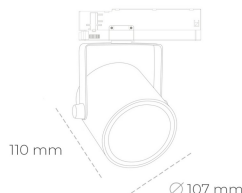

SPOTLIGHT LIDER B 935 10W 15° BLACK HI EFFICIENT ON/OFF

Kod produktu: N005-K0002-BB935-H5-G15-ZA01_250-S1-AA2

LED	COB
Barwa światła	3500 [K] HI EFFICIENT
CRI	90
Strumień led chip	1571 [lm]
Strumień światła z oprawy	1413 [lm]
Zasilanie systemu	10 [W]
Wydajność oprawy oświetleniowej	141 [lm/W]
Kąt świecenia	15°
Sterowanie	ON/OFF
MacAdam	3 SDCM

Spotlight LED

Oprawa oświetleniowa typu reflektor LED. Przeznaczona do montażu w szynoprzewodzie. Obudowa wraz z ramieniem wykonane są z aluminium. Dostępność w kolorze białym, czarnym i szarym. Na zamówienie istnieje możliwość lakierowania na dowolny kolor z palety RAL. Dostępne odbłyśniki w kątach 15, 23, 38, 45 i 60 stopni. Maksymalna moc oprawy to 31W

OPRAWA

Waga	0.8 [kg]
Ochronność IP , IK , klasa	IP 20, IK 01,
Kolor oprawy	BLACK
Rodzaj przesłony	Plastic
Napięcie zasilania	220-240V 50-60Hz

Uwaga: Wszystkie dane są wartościami typowymi. Tolerancja pomiarów +/-10%. Funkcje systemu mogą ulec zmianie wraz z ulepszeniami produktu ze względu na postęp techniczny.