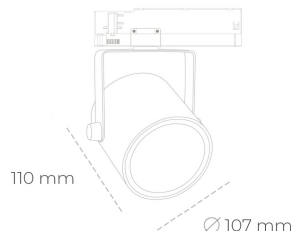

SPOTLIGHT LIDER B 930 31W 60° BLACK HI EFFICIENT ON/OFF

LED	COB
Barwa światła	3000 [K] HI EFFICIENT
CRI	90
Strumień led chip	4956 [lm]
Strumień światła z oprawy	4460 [lm]
Zasilanie systemu	31 [W]
Wydajność oprawy oświetleniowej	144 [lm/W]
Kąt świecenia	60°
Sterowanie	ON/OFF
MacAdam	3 SDCM

Spotlight LED

Oprawa oświetleniowa typu reflektor LED. Przeznaczona do montażu w szynoprzewodzie. Obudowa wraz z ramieniem wykonane są z aluminium. Dostępność w kolorze białym, czarnym i szarym. Na zamówienie istnieje możliwość lakierowania na dowolny kolor z palety RAL. Dostępne odbłyśniki w kątach 15, 23, 38, 45 i 60 stopni. Maksymalna moc oprawy to 31W

OPRAWA

Waga	0.8 [kg]
Ochronność IP , IK , klasa	IP 20, IK 1,
Kolor oprawy	BLACK
Rodzaj przesłony	Plastic
Napięcie zasilania	220-240V 50-60Hz

Uwaga: Wszystkie dane są wartościami typowymi. Tolerancja pomiarów +/-10%. Funkcje systemu mogą ulec zmianie wraz z ulepszeniami produktu ze względu na postęp techniczny.

OPCJE

kolor oprawy do wyboru z palety RAL - na zapytanie, przesłona antyodblśniowa "plaster miodu", możliwość sterowania mocą świecenia za pomocą systemu CASAMBI / DALI / PHASE CUT

Wygenerowano: 16.07.2024

+48 32 388 80 00

www.cora.pl
cora@cora.pl

Ulica: Ignatza Hakuby 18
41-914 Bytom, Polska