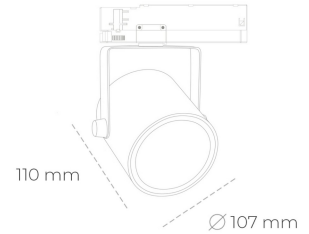

SPOTLIGHT LIDER B 930 27W 15° BLACK HI EFFICIENT ON/OFF

LED	COB
Barwa światła	3000 [K] HI EFFICIENT
CRI	90
Strumień led chip	4378 [lm]
Strumień światła z oprawy	3940 [lm]
Zasilanie systemu	27 [W]
Wydajność oprawy oświetleniowej	[lm/W]
Kąt świecenia	15°
Sterowanie	ON/OFF
MacAdam	3 SDCM

Spotlight LED

Oprawa oświetleniowa typu reflektor LED. Przeznaczona do montażu w szynoprzewodzie. Obudowa wraz z ramieniem wykonane są z aluminium. Dostępność w kolorze białym, czarnym i szarym. Na zamówienie istnieje możliwość lakierowania na dowolny kolor z palety RAL. Dostępne odbłyśniki w kątach 15, 23, 38, 45 i 60 stopni. Maksymalna moc oprawy to 31W

OPRAWA

Waga	0,8 [kg]
Ochronność IP , IK , klasa	IP 20, IK 1,
Kolor oprawy	WHITE
Rodzaj przesłony	Plastic
Napięcie zasilania	220-240V 50-60Hz

Uwaga: Wszystkie dane są wartościami typowymi. Tolerancja pomiarów +/-10%. Funkcje systemu mogą ulec zmianie wraz z ulepszeniami produktu ze względu na postęp techniczny.

OPCJE

kolor oprawy do wyboru z palety RAL - na zapytanie, przesłona antyodbleniowa "plaster miodu", możliwość sterowania mocą świecenia za pomocą systemu CASAMBI / DALI / PHASE CUT

Wygenerowano: 17.09.2024