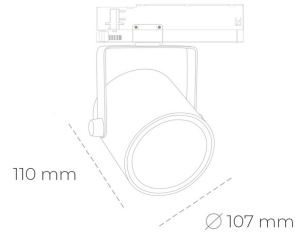

SPOTLIGHT LIDER B 825 31W 60° GREY BREAD ON/OFF

LED	COB
Barwa światła	2500 [K] BREAD
CRI	80
Strumień led chip	3621 [lm]
Strumień światła z oprawy	3258 [lm]
Zasilanie systemu	31 [W]
Wydajność oprawy oświetleniowej	105 [lm/W]
Kąt świecenia	60°
Sterowanie	ON/OFF
MacAdam	3 SDCM

Spotlight LED

Oprawa oświetleniowa typu reflektor LED. Przeznaczona do montażu w szynoprzewodzie. Obudowa wraz z ramieniem wykonane są z aluminium. Dostępność w kolorze białym, czarnym i szarym. Na zamówienie istnieje możliwość lakierowania na dowolny kolor z palety RAL. Dostępne odbłyśniki w kątach 15, 23, 38, 45 i 60 stopni. Maksymalna moc oprawy to 31W

OPRAWA

Waga	0.8 [kg]
Ochronność IP , IK , klasa	IP 20, IK 1,
Kolor oprawy	GREY
Rodzaj przelony	Plastic
Napięcie zasilania	220-240V 50-60Hz

Uwaga: Wszystkie dane są wartościami typowymi. Tolerancja pomiarów +/-10%. Funkcje systemu mogą ulec zmianie wraz z ulepszeniami produktu ze względu na postęp techniczny.

OPCJE

kolor oprawy do wyboru z palety RAL - na zapytanie, przesłona antyodbleniowa "plaster miodu", możliwość sterowania mocą świecenia za pomocą systemu CASAMBI / DALI / PHASE CUT

Wygenerowano: 16.07.2024

+48 32 388 80 00

www.cora.pl
cora@cora.pl

Ulica: Ignatza Hakuby 18
41-914 Bytom, Polska