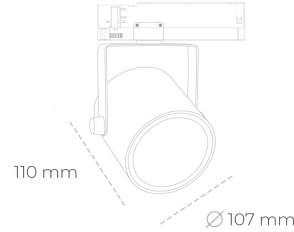

SPOTLIGHT LIDER B 825 21W 60° GREY BREAD ON/OFF

LED	COB
Barwa światła	2500 [K] BREAD
CRI	80
Strumień led chip	2574 [lm]
Strumień światła z oprawy	2316 [lm]
Zasilanie systemu	21 [W]
Wydajność oprawy oświetleniowej	110 [lm/W]
Kąt świecenia	60°
Sterowanie	ON/OFF
MacAdam	3 SDCM

Spotlight LED

Oprawa oświetleniowa typu reflektor LED. Przeznaczona do montażu w szynoprzewodzie. Obudowa wraz z ramieniem wykonane są z aluminium. Dostępność w kolorze białym, czarnym i szarym. Na zamówienie istnieje możliwość lakierowania na dowolny kolor z palety RAL. Dostępne odbłyśniki w kątach 15, 23, 38, 45 i 60 stopni. Maksymalna moc oprawy to 31W

OPRAWA

Waga	0.8 [kg]
Ochronność IP , IK , klasa	IP 20, IK 1,
Kolor oprawy	GREY
Rodzaj przelony	Plastic
Napięcie zasilania	220-240V 50-60Hz

Uwaga: Wszystkie dane są wartościami typowymi. Tolerancja pomiarów +/-10%. Funkcje systemu mogą ulec zmianie wraz z ulepszeniami produktu ze względu na postęp techniczny.

OPCJE

kolor oprawy do wyboru z palety RAL - na zapytanie, przesłona antyodbleniowa "plaster miodu", możliwość sterowania mocą świecenia za pomocą systemu CASAMBI / DALI / PHASE CUT

Wygenerowano: 14.08.2024

+48 32 388 80 00

www.cora.pl
cora@cora.pl

Ulica: Ignatza Hakuby 18
41-914 Bytom, Polska