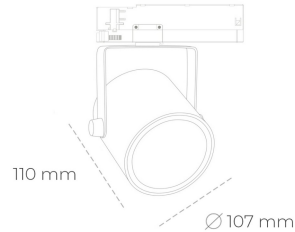

SPOTLIGHT LIDER B 825 14W 38° GREY BREAD ON/OFF

LED	COB
Barwa światła	2500 [K] BREAD
CRI	80
Strumień led chip	1674 [lm]
Strumień światła z oprawy	1506 [lm]
Zasilanie systemu	14 [W]
Wydajność oprawy oświetleniowej	108 [lm/W]
Kąt świecenia	38°
Sterowanie	ON/OFF
MacAdam	3 SDCM

Spotlight LED

Oprawa oświetleniowa typu reflektor LED. Przeznaczona do montażu w szynoprzewodzie. Obudowa wraz z ramieniem wykonane są z aluminium. Dostępność w kolorze białym, czarnym i szarym. Na zamówienie istnieje możliwość lakierowania na dowolny kolor z palety RAL. Dostępne odbłyśniki w kątach 15, 23, 38, 45 i 60 stopni. Maksymalna moc oprawy to 31W

OPRAWA

Waga	0.8 [kg]
Ochronność IP , IK , klasa	IP 20, IK 1,
Kolor oprawy	GREY
Rodzaj przelony	Plastic
Napięcie zasilania	220-240V 50-60Hz

Uwaga: Wszystkie dane są wartościami typowymi. Tolerancja pomiarów +/-10%. Funkcje systemu mogą ulec zmianie wraz z ulepszeniami produktu ze względu na postęp techniczny.

OPCJE

kolor oprawy do wyboru z palety RAL - na zapytanie, przesłona antyodbleniowa "plaster miodu", możliwość sterowania mocą świecenia za pomocą systemu CASAMBI / DALI / PHASE CUT

Wygenerowano: 16.07.2024

+48 32 388 80 00

www.cora.pl
cora@cora.pl

Ulica: Ignatza Hakuby 18
41-914 Bytom, Polska