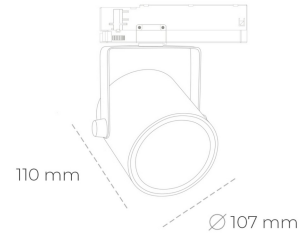

SPOTLIGHT LIDER B 825 14W 15° GREY BREAD ON/OFF

LED	COB
Barwa światła	2500 [K] BREAD
CRI	80
Strumień led chip	1674 [lm]
Strumień światła z oprawy	1506 [lm]
Zasilanie systemu	14 [W]
Wydajność oprawy oświetleniowej	[lm/W]
Kąt świecenia	15°
Sterowanie	ON/OFF
MacAdam	3 SDCM

Spotlight LED

Oprawa oświetleniowa typu reflektor LED. Przeznaczona do montażu w szynoprzewodzie. Obudowa wraz z ramieniem wykonane są z aluminium. Dostępność w kolorze białym, czarnym i szarym. Na zamówienie istnieje możliwość lakierowania na dowolny kolor z palety RAL. Dostępne odbłyśniki w kątach 15, 23, 38, 45 i 60 stopni. Maksymalna moc oprawy to 31W

OPRAWA

Waga	0,8 [kg]
Ochronność IP , IK , klasa	IP 20, IK 1,
Kolor oprawy	BLACK
Rodzaj przesłony	Plastic
Napięcie zasilania	220-240V 50-60Hz

Uwaga: Wszystkie dane są wartościami typowymi. Tolerancja pomiarów +/-10%. Funkcje systemu mogą ulec zmianie wraz z ulepszeniami produktu ze względu na postęp techniczny.

OPCJE

kolor oprawy do wyboru z palety RAL - na zapytanie, przesłona antyodbleniowa "plaster miodu", możliwość sterowania mocą świecenia za pomocą systemu CASAMBI / DALI / PHASE CUT

Wygenerowano: 17.09.2024