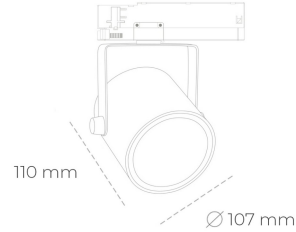

SPOTLIGHT LIDER B 820 14W 45° GREY MEAT PINK ON/OFF

LED	COB
Barwa światła	2000 [K] MEAT PINK
CRI	80
Strumień led chip	1253 [lm]
Strumień światła z oprawy	1127 [lm]
Zasilanie systemu	14 [W]
Wydajność oprawy oświetleniowej	81 [lm/W]
Kąt świecenia	45°
Sterowanie	ON/OFF
MacAdam	3 SDCM

Spotlight LED

Oprawa oświetleniowa typu reflektor LED. Przeznaczona do montażu w szynoprzewodzie. Obudowa wraz z ramieniem wykonane są z aluminium. Dostępność w kolorze białym, czarnym i szarym. Na zamówienie istnieje możliwość lakierowania na dowolny kolor z palety RAL. Dostępne odbłyśniki w kątach 15, 23, 38, 45 i 60 stopni. Maksymalna moc oprawy to 31W

OPRAWA

Waga	0.8 [kg]
Ochronność IP , IK , klasa	IP 20, IK 1,
Kolor oprawy	GREY
Rodzaj przelony	Plastic
Napięcie zasilania	220-240V 50-60Hz

Uwaga: Wszystkie dane są wartościami typowymi. Tolerancja pomiarów +/-10%. Funkcje systemu mogą ulec zmianie wraz z ulepszeniami produktu ze względu na postęp techniczny.

OPCJE

kolor oprawy do wyboru z palety RAL - na zapytanie, przesłona antyodbleniowa "plaster miodu", możliwość sterowania mocą świecenia za pomocą systemu CASAMBI / DALI / PHASE CUT

Wygenerowano: 16.07.2024

+48 32 388 80 00

www.cora.pl
cora@cora.pl

Ulica: Ignatza Hakuby 18
41-914 Bytom, Polska