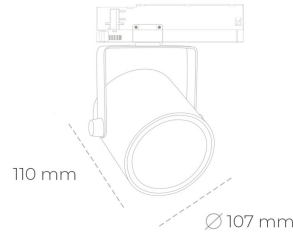

SPOTLIGHT LIDER B 820 10W 38° GREY MEAT PINK ON/OFF

LED	COB
Barwa światła	2000 [K] MEAT PINK
CRI	80
Strumień led chip	895 [lm]
Strumień światła z oprawy	805 [lm]
Zasilanie systemu	10 [W]
Wydajność oprawy oświetleniowej	81 [lm/W]
Kąt świecenia	38°
Sterowanie	ON/OFF
MacAdam	3 SDCM

Spotlight LED

Oprawa oświetleniowa typu reflektor LED. Przeznaczona do montażu w szynoprzewodzie. Obudowa wraz z ramieniem wykonane są z aluminium. Dostępność w kolorze białym, czarnym i szarym. Na zamówienie istnieje możliwość lakierowania na dowolny kolor z palety RAL. Dostępne odbłyśniki w kątach 15, 23, 38, 45 i 60 stopni. Maksymalna moc oprawy to 31W

OPRAWA

Waga	0.8 [kg]
Ochronność IP , IK , klasa	IP 20, IK 1,
Kolor oprawy	GREY
Rodzaj przelony	Plastic
Napięcie zasilania	220-240V 50-60Hz

Uwaga: Wszystkie dane są wartościami typowymi. Tolerancja pomiarów +/-10%. Funkcje systemu mogą ulec zmianie wraz z ulepszeniami produktu ze względu na postęp techniczny.

OPCJE

kolor oprawy do wyboru z palety RAL - na zapytanie, przesłona antyodbleniowa "plaster miodu", możliwość sterowania mocą świecenia za pomocą systemu CASAMBI / DALI / PHASE CUT

Wygenerowano: 16.07.2024

+48 32 388 80 00

www.cora.pl
cora@cora.pl

Ulica: Ignatza Hakuby 18
41-914 Bytom, Polska