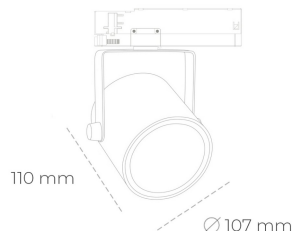

SPOTLIGHT LIDER B 820 21W 15° GREY MEAT PINK ON/OFF

LED	COB
Barwa światła	2000 [K] MEAT PINK
CRI	80
Strumień led chip	1845 [lm]
Strumień światła z oprawy	1660 [lm]
Zasilanie systemu	21 [W]
Wydajność oprawy oświetleniowej	79 [lm/W]
Kąt świecenia	15°
Sterowanie	ON/OFF
MacAdam	3 SDCM

Spotlight LED

Oprawa oświetleniowa typu reflektor LED. Przeznaczona do montażu w szynoprzewodzie. Obudowa wraz z ramieniem wykonane są z aluminium. Dostępność w kolorze białym, czarnym i szarym. Na zamówienie istnieje możliwość lakierowania na dowolny kolor z palety RAL. Dostępne odbłyśniki w kątach 15, 23, 38, 45 i 60 stopni. Maksymalna moc oprawy to 31W

OPRAWA

Waga	0.8 [kg]
Ochronność IP , IK , klasa	IP 20, IK 1,
Kolor oprawy	GREY
Rodzaj przelony	Plastic
Napięcie zasilania	220-240V 50-60Hz

Uwaga: Wszystkie dane są wartościami typowymi. Tolerancja pomiarów +/-10%. Funkcje systemu mogą ulec zmianie wraz z ulepszeniami produktu ze względu na postęp techniczny.

OPCJE

kolor oprawy do wyboru z palety RAL - na zapytanie, przesłona antyodbleniowa "plaster miodu", możliwość sterowania mocą świecenia za pomocą systemu CASAMBI / DALI / PHASE CUT

Wygenerowano: 16.07.2024

+48 32 388 80 00

www.cora.pl
cora@cora.pl

Ulica: Ignatza Hakuby 18
41-914 Bytom, Polska