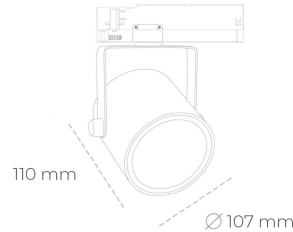

SPOTLIGHT LIDER B 940 25W 45° GREY | ON/OFF

LED	COB
Barwa światła	4000 [K] |
CRI	90
Strumień led chip	3141 [lm]
Strumień światła z oprawy	2826 [lm]
Zasilanie systemu	25 [W]
Wydajność oprawy oświetleniowej	113 [lm/W]
Kąt świecenia	45°
Sterowanie	ON/OFF
MacAdam	3 SDCM

Spotlight LED

Oprawa oświetleniowa typu reflektor LED. Przeznaczona do montażu w szynoprzewodzie. Obudowa wraz z ramieniem wykonane są z aluminium. Dostępność w kolorze białym, czarnym i szarym. Na zamówienie istnieje możliwość lakierowania na dowolny kolor z palety RAL. Dostępne odbłyśniki w kątach 15, 23, 38, 45 i 60 stopni. Maksymalna moc oprawy to 31W

OPRAWA

Waga	0.8 [kg]
Ochronność IP , IK , klasa	IP 20, IK 1,
Kolor oprawy	GREY
Rodzaj przesłony	Plastic
Napięcie zasilania	220-240V 50-60Hz

Uwaga: Wszystkie dane są wartościami typowymi. Tolerancja pomiarów +/-10%. Funkcje systemu mogą ulec zmianie wraz z ulepszeniami produktu ze względu na postęp techniczny.

OPCJE

kolor oprawy do wyboru z palety RAL - na zapytanie, przesłona antyodbleniowa "plaster miodu", możliwość sterowania mocą świecenia za pomocą systemu CASAMBI / DALI / PHASE CUT

Wygenerowano: 16.07.2024

+48 32 388 80 00

www.cora.pl
cora@cora.pl

Ulica: Ignatza Hakuby 18
41-914 Bytom, Polska