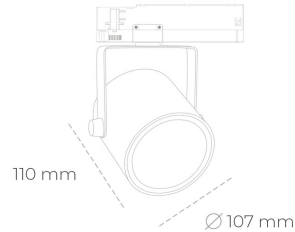

SPOTLIGHT LIDER B 940 23W 38° GREY | ON/OFF

LED	COB
Barwa światła	4000 [K] |
CRI	90
Strumień led chip	2899 [lm]
Strumień światła z oprawy	2609 [lm]
Zasilanie systemu	23 [W]
Wydajność oprawy oświetleniowej	113 [lm/W]
Kąt świecenia	38°
Sterowanie	ON/OFF
MacAdam	3 SDCM

Spotlight LED

Oprawa oświetleniowa typu reflektor LED. Przeznaczona do montażu w szynoprzewodzie. Obudowa wraz z ramieniem wykonane są z aluminium. Dostępność w kolorze białym, czarnym i szarym. Na zamówienie istnieje możliwość lakierowania na dowolny kolor z palety RAL. Dostępne odbłyśniki w kątach 15, 23, 38, 45 i 60 stopni. Maksymalna moc oprawy to 31W

OPRAWA

Waga	0.8 [kg]
Ochronność IP , IK , klasa	IP 20, IK 1,
Kolor oprawy	GREY
Rodzaj przelony	Plastic
Napięcie zasilania	220-240V 50-60Hz

Uwaga: Wszystkie dane są wartościami typowymi. Tolerancja pomiarów +/-10%. Funkcje systemu mogą ulec zmianie wraz z ulepszeniami produktu ze względu na postęp techniczny.

OPCJE

kolor oprawy do wyboru z palety RAL - na zapytanie, przesłona antyodbleniowa "plaster miodu", możliwość sterowania mocą świecenia za pomocą systemu CASAMBI / DALI / PHASE CUT

Wygenerowano: 16.07.2024

+48 32 388 80 00

www.cora.pl
cora@cora.pl

Ulica: Ignatza Hakuby 18
41-914 Bytom, Polska