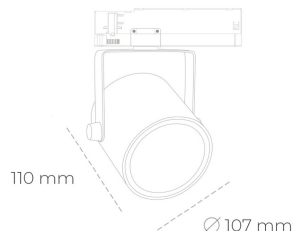

SPOTLIGHT LIDER B 940 21W 38° GREY | ON/OFF

LED	COB
Barwa światła	4000 [K] |
CRI	90
Strumień led chip	2658 [lm]
Strumień światła z oprawy	2392 [lm]
Zasilanie systemu	21 [W]
Wydajność oprawy oświetleniowej	114 [lm/W]
Kąt świecenia	38°
Sterowanie	ON/OFF
MacAdam	3 SDCM

Spotlight LED

Oprawa oświetleniowa typu reflektor LED. Przeznaczona do montażu w szynoprzewodzie. Obudowa wraz z ramieniem wykonane są z aluminium. Dostępność w kolorze białym, czarnym i szarym. Na zamówienie istnieje możliwość lakierowania na dowolny kolor z palety RAL. Dostępne odbłyśniki w kątach 15, 23, 38, 45 i 60 stopni. Maksymalna moc oprawy to 31W

OPRAWA

Waga	0.8 [kg]
Ochronność IP , IK , klasa	IP 20, IK 1,
Kolor oprawy	GREY
Rodzaj przelony	Plastic
Napięcie zasilania	220-240V 50-60Hz

Uwaga: Wszystkie dane są wartościami typowymi. Tolerancja pomiarów +/-10%. Funkcje systemu mogą ulec zmianie wraz z ulepszeniami produktu ze względu na postęp techniczny.

OPCJE

kolor oprawy do wyboru z palety RAL - na zapytanie, przesłona antyodbleniowa "plaster miodu", możliwość sterowania mocą świecenia za pomocą systemu CASAMBI / DALI / PHASE CUT

Wygenerowano: 16.07.2024

+48 32 388 80 00

www.cora.pl
cora@cora.pl

Ulica: Ignatza Hakuby 18
41-914 Bytom, Polska