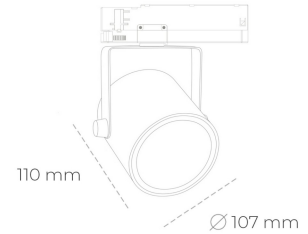

SPOTLIGHT LIDER B 940 27W 23° GREY | ON/OFF

LED	COB
Barwa światła	4000 [K] |
CRI	90
Strumień led chip	3383 [lm]
Strumień światła z oprawy	3044 [lm]
Zasilanie systemu	27 [W]
Wydajność oprawy oświetleniowej	[lm/W]
Kąt świecenia	23°
Sterowanie	ON/OFF
MacAdam	3 SDCM

Spotlight LED

Oprawa oświetleniowa typu reflektor LED. Przeznaczona do montażu w szynoprzewodzie. Obudowa wraz z ramieniem wykonane są z aluminium. Dostępność w kolorze białym, czarnym i szarym. Na zamówienie istnieje możliwość lakierowania na dowolny kolor z palety RAL. Dostępne odbłyśniki w kątach 15, 23, 38, 45 i 60 stopni. Maksymalna moc oprawy to 31W

OPRAWA

Waga	0,8 [kg]
Ochronność IP , IK , klasa	IP 20, IK 1,
Kolor oprawy	BLACK
Rodzaj przesłony	Plastic
Napięcie zasilania	220-240V 50-60Hz

Uwaga: Wszystkie dane są wartościami typowymi. Tolerancja pomiarów +/-10%. Funkcje systemu mogą ulec zmianie wraz z ulepszeniami produktu ze względu na postęp techniczny.

OPCJE

kolor oprawy do wyboru z palety RAL - na zapytanie, przesłona antyodblśniowa "plaster miodu", możliwość sterowania mocą świecenia za pomocą systemu CASAMBI / DALI / PHASE CUT

Wygenerowano: 17.09.2024