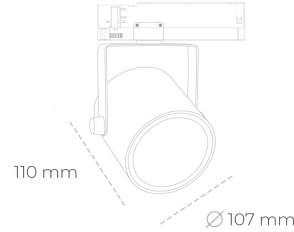

## SPOTLIGHT LIDER B 940 27W 15° GREY | ON/OFF

Kod produktu: N005-K0001-RF940-H5-G15-ZA02\_700-S1-AA1

LED	COB
Barwa światła	4000 [K]
CRI	90
Strumień led chip	3383 [lm]
Strumień światła z oprawy	3044 [lm]
Zasilanie systemu	27 [W]
Wydajność oprawy oświetleniowej	113 [lm/W]
Kąt świecenia	15°
Sterowanie	ON/OFF
MacAdam	3 SDCM

### Spotlight LED

Oprawa oświetleniowa typu reflektor LED. Przeznaczona do montażu w szynoprzewodzie. Obudowa wraz z ramieniem wykonane są z aluminium. Dostępność w kolorze białym, czarnym i szarym. Na zamówienie istnieje możliwość lakierowania na dowolny kolor z palety RAL. Dostępne odbłyśniki w kątach 15, 23, 38, 45 i 60 stopni. Maksymalna moc oprawy to 31W

### OPRAWA

Waga	0.8 [kg]
Ochronność IP , IK , klasa	IP 20, IK 1,
Kolor oprawy	GREY
Rodzaj przelony	Plastic
Napięcie zasilania	220-240V 50-60Hz

Uwaga: Wszystkie dane są wartościami typowymi. Tolerancja pomiarów +/-10%. Funkcje systemu mogą ulec zmianie wraz z ulepszeniami produktu ze względu na postęp techniczny.