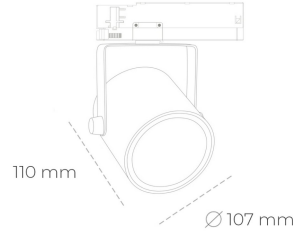

SPOTLIGHT LIDER B 940 23W 15° GREY | ON/OFF

Kod produktu: N005-K0001-RF940-H5-G15-ZA02_600-S1-AA1

LED	COB
Barwa światła	4000 [K]
CRI	90
Strumień led chip	2899 [lm]
Strumień światła z oprawy	2609 [lm]
Zasilanie systemu	23 [W]
Wydajność oprawy oświetleniowej	113 [lm/W]
Kąt świecenia	15°
Sterowanie	ON/OFF
MacAdam	3 SDCM

Spotlight LED

Oprawa oświetleniowa typu reflektor LED. Przeznaczona do montażu w szynoprzewodzie. Obudowa wraz z ramieniem wykonane są z aluminium. Dostępność w kolorze białym, czarnym i szarym. Na zamówienie istnieje możliwość lakierowania na dowolny kolor z palety RAL. Dostępne odbłyśniki w kątach 15, 23, 38, 45 i 60 stopni. Maksymalna moc oprawy to 31W

OPRAWA

Waga	0.8 [kg]
Ochronność IP , IK , klasa	IP 20, IK 1,
Kolor oprawy	GREY
Rodzaj przelony	Plastic
Napięcie zasilania	220-240V 50-60Hz

Uwaga: Wszystkie dane są wartościami typowymi. Tolerancja pomiarów +/-10%. Funkcje systemu mogą ulec zmianie wraz z ulepszeniami produktu ze względu na postęp techniczny.