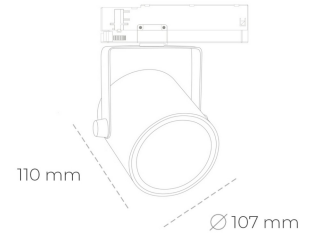

SPOTLIGHT LIDER B 930 27W 60° GREY | ON/OFF

LED	COB
Barwa światła	3000 [K] |
CRI	90
Strumień led chip	3227 [lm]
Strumień światła z oprawy	2904 [lm]
Zasilanie systemu	27 [W]
Wydajność oprawy oświetleniowej	[lm/W]
Kąt świecenia	60°
Sterowanie	ON/OFF
MacAdam	3 SDCM

Spotlight LED

Oprawa oświetleniowa typu reflektor LED. Przeznaczona do montażu w szynoprzewodzie. Obudowa wraz z ramieniem wykonane są z aluminium. Dostępność w kolorze białym, czarnym i szarym. Na zamówienie istnieje możliwość lakierowania na dowolny kolor z palety RAL. Dostępne odbłyśniki w kątach 15, 23, 38, 45 i 60 stopni. Maksymalna moc oprawy to 31W

OPRAWA

Waga	0,8 [kg]
Ochronność IP , IK , klasa	IP 20, IK 1,
Kolor oprawy	BLACK
Rodzaj przesłony	Plastic
Napięcie zasilania	220-240V 50-60Hz

Uwaga: Wszystkie dane są wartościami typowymi. Tolerancja pomiarów +/-10%. Funkcje systemu mogą ulec zmianie wraz z ulepszeniami produktu ze względu na postęp techniczny.

OPCJE

kolor oprawy do wyboru z palety RAL - na zapytanie, przesłona antyodbleniowa "plaster miodu", możliwość sterowania mocą świecenia za pomocą systemu CASAMBI / DALI / PHASE CUT

Wygenerowano: 17.09.2024