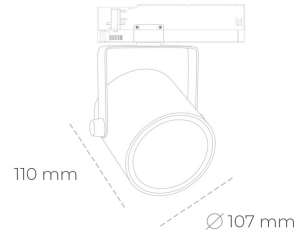

SPOTLIGHT LIDER B 930 25W 60° GREY | ON/OFF

Kod produktu: N005-K0001-RF930-H5-G60-ZA02_650-S1-AA1

LED	COB
Barwa światła	3000 [K]
CRI	90
Strumień led chip	2997 [lm]
Strumień światła z oprawy	2697 [lm]
Zasilanie systemu	25 [W]
Wydajność oprawy oświetleniowej	108 [lm/W]
Kąt świecenia	60°
Sterowanie	ON/OFF
MacAdam	3 SDCM

Spotlight LED

Oprawa oświetleniowa typu reflektor LED. Przeznaczona do montażu w szynoprzewodzie. Obudowa wraz z ramieniem wykonane są z aluminium. Dostępność w kolorze białym, czarnym i szarym. Na zamówienie istnieje możliwość lakierowania na dowolny kolor z palety RAL. Dostępne odbłyśniki w kątach 15, 23, 38, 45 i 60 stopni. Maksymalna moc oprawy to 31W

OPRAWA

Waga	0.8 [kg]
Ochronność IP , IK , klasa	IP 20, IK 1,
Kolor oprawy	GREY
Rodzaj przelony	Plastic
Napięcie zasilania	220-240V 50-60Hz

Uwaga: Wszystkie dane są wartościami typowymi. Tolerancja pomiarów +/-10%. Funkcje systemu mogą ulec zmianie wraz z ulepszeniami produktu ze względu na postęp techniczny.