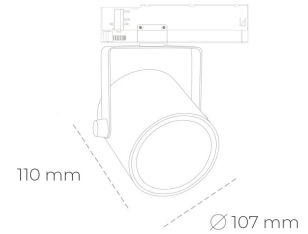

SPOTLIGHT LIDER B 930 25W 23° GREY | ON/OFF

LED	COB
Barwa światła	3000 [K] |
CRI	90
Strumień led chip	2997 [lm]
Strumień światła z oprawy	2697 [lm]
Zasilanie systemu	25 [W]
Wydajność oprawy oświetleniowej	[lm/W]
Kąt świecenia	23°
Sterowanie	ON/OFF
MacAdam	3 SDCM

Spotlight LED

Oprawa oświetleniowa typu reflektor LED. Przeznaczona do montażu w szynoprzewodzie. Obudowa wraz z ramieniem wykonane są z aluminium. Dostępność w kolorze białym, czarnym i szarym. Na zamówienie istnieje możliwość lakierowania na dowolny kolor z palety RAL. Dostępne odbłyśniki w kątach 15, 23, 38, 45 i 60 stopni. Maksymalna moc oprawy to 31W

OPRAWA

Waga	0,8 [kg]
Ochronność IP , IK , klasa	IP 20, IK 1,
Kolor oprawy	BLACK
Rodzaj przesłony	Plastic
Napięcie zasilania	220-240V 50-60Hz

Uwaga: Wszystkie dane są wartościami typowymi. Tolerancja pomiarów +/-10%. Funkcje systemu mogą ulec zmianie wraz z ulepszeniami produktu ze względu na postęp techniczny.

OPCJE

kolor oprawy do wyboru z palety RAL - na zapytanie, przesłona antyodbleniowa "plaster miodu", możliwość sterowania mocą świecenia za pomocą systemu CASAMBI / DALI / PHASE CUT

Wygenerowano: 17.09.2024