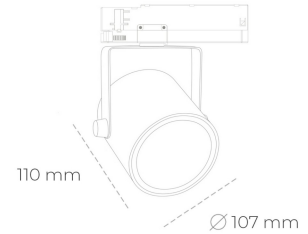

SPOTLIGHT LIDER B 930 23W 23° GREY | ON/OFF

LED	COB
Barwa światła	3000 [K] |
CRI	90
Strumień led chip	2767 [lm]
Strumień światła z oprawy	2490 [lm]
Zasilanie systemu	23 [W]
Wydajność oprawy oświetleniowej	[lm/W]
Kąt świecenia	23°
Sterowanie	ON/OFF
MacAdam	3 SDCM

Spotlight LED

Oprawa oświetleniowa typu reflektor LED. Przeznaczona do montażu w szynoprzewodzie. Obudowa wraz z ramieniem wykonane są z aluminium. Dostępność w kolorze białym, czarnym i szarym. Na zamówienie istnieje możliwość lakierowania na dowolny kolor z palety RAL. Dostępne odbłyśniki w kątach 15, 23, 38, 45 i 60 stopni. Maksymalna moc oprawy to 31W

OPRAWA

Waga	0,8 [kg]
Ochronność IP , IK , klasa	IP 20, IK 1,
Kolor oprawy	BLACK
Rodzaj przesłony	Plastic
Napięcie zasilania	220-240V 50-60Hz

Uwaga: Wszystkie dane są wartościami typowymi. Tolerancja pomiarów +/-10%. Funkcje systemu mogą ulec zmianie wraz z ulepszeniami produktu ze względu na postęp techniczny.

OPCJE

kolor oprawy do wyboru z palety RAL - na zapytanie, przesłona antyodblśnieniowa "plaster miodu", możliwość sterowania mocą świecenia za pomocą systemu CASAMBI / DALI / PHASE CUT

Wygenerowano: 17.09.2024