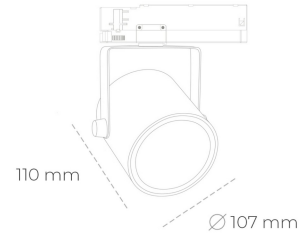

SPOTLIGHT LIDER B 930 31W 15° GREY | ON/OFF

LED	COB
Barwa światła	3500 [K] |
CRI	80
Strumień led chip	3688 [lm]
Strumień światła z oprawy	3319 [lm]
Zasilanie systemu	31 [W]
Wydajność oprawy oświetleniowej	[lm/W]
Kąt świecenia	15°
Sterowanie	ON/OFF
MacAdam	3 SDCM

Spotlight LED

Oprawa oświetleniowa typu reflektor LED. Przeznaczona do montażu w szynoprzewodzie. Obudowa wraz z ramieniem wykonane są z aluminium. Dostępność w kolorze białym, czarnym i szarym. Na zamówienie istnieje możliwość lakierowania na dowolny kolor z palety RAL. Dostępne odbłyśniki w kątach 15, 23, 38, 45 i 60 stopni. Maksymalna moc oprawy to 31W

OPRAWA

Waga	0,8 [kg]
Ochronność IP , IK , klasa	IP 20, IK 1,
Kolor oprawy	BLACK
Rodzaj przesłony	Plastic
Napięcie zasilania	220-240V 50-60Hz

Uwaga: Wszystkie dane są wartościami typowymi. Tolerancja pomiarów +/-10%. Funkcje systemu mogą ulec zmianie wraz z ulepszeniami produktu ze względu na postęp techniczny.

OPCJE

kolor oprawy do wyboru z palety RAL - na zapytanie, przesłona antypośnieniowa "plaster miodu", możliwość sterowania mocą świecenia za pomocą systemu CASAMBI / DALI / PHASE CUT

Wygenerowano: 17.09.2024