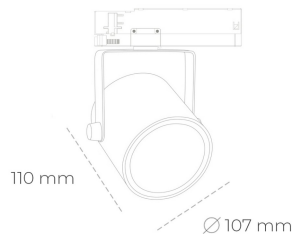

SPOTLIGHT LIDER B 927 25W 15° GREY | ON/OFF

LED	COB
Barwa światła	2700 [K] |
CRI	80
Strumień led chip	2888 [lm]
Strumień światła z oprawy	2599 [lm]
Zasilanie systemu	25 [W]
Wydajność oprawy oświetleniowej	104 [lm/W]
Kąt świecenia	15°
Sterowanie	ON/OFF
MacAdam	3 SDCM

Spotlight LED

Oprawa oświetleniowa typu reflektor LED. Przeznaczona do montażu w szynoprzewodzie. Obudowa wraz z ramieniem wykonane są z aluminium. Dostępność w kolorze białym, czarnym i szarym. Na zamówienie istnieje możliwość lakierowania na dowolny kolor z palety RAL. Dostępne odbłyśniki w kątach 15, 23, 38, 45 i 60 stopni. Maksymalna moc oprawy to 31W

OPRAWA

Waga	0.8 [kg]
Ochronność IP , IK , klasa	IP 20, IK 1,
Kolor oprawy	GREY
Rodzaj przelony	Plastic
Napięcie zasilania	220-240V 50-60Hz

Uwaga: Wszystkie dane są wartościami typowymi. Tolerancja pomiarów +/-10%. Funkcje systemu mogą ulec zmianie wraz z ulepszeniami produktu ze względu na postęp techniczny.

OPCJE

kolor oprawy do wyboru z palety RAL - na zapytanie, przesłona antyodbleniowa "plaster miodu", możliwość sterowania mocą świecenia za pomocą systemu CASAMBI / DALI / PHASE CUT

Wygenerowano: 16.07.2024

+48 32 388 80 00

www.cora.pl
cora@cora.pl

Ulica: Ignatza Hakuby 18
41-914 Bytom, Polska