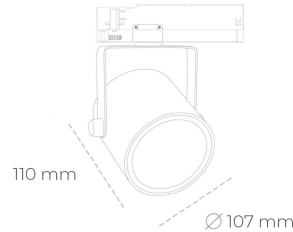

SPOTLIGHT LIDER B 850 14W 60° GREY | ON/OFF

LED	COB
Barwa światła	5000 [K] |
CRI	80
Strumień led chip	2027 [lm]
Strumień światła z oprawy	1824 [lm]
Zasilanie systemu	14 [W]
Wydajność oprawy oświetleniowej	130 [lm/W]
Kąt świecenia	60°
Sterowanie	ON/OFF
MacAdam	3 SDCM

Spotlight LED

Oprawa oświetleniowa typu reflektor LED. Przeznaczona do montażu w szynoprzewodzie. Obudowa wraz z ramieniem wykonane są z aluminium. Dostępność w kolorze białym, czarnym i szarym. Na zamówienie istnieje możliwość lakierowania na dowolny kolor z palety RAL. Dostępne odbłyśniki w kątach 15, 23, 38, 45 i 60 stopni. Maksymalna moc oprawy to 31W

OPRAWA

Waga	0.8 [kg]
Ochronność IP , IK , klasa	IP 20, IK 1,
Kolor oprawy	GREY
Rodzaj przelony	Plastic
Napięcie zasilania	220-240V 50-60Hz

Uwaga: Wszystkie dane są wartościami typowymi. Tolerancja pomiarów +/-10%. Funkcje systemu mogą ulec zmianie wraz z ulepszeniami produktu ze względu na postęp techniczny.

OPCJE

kolor oprawy do wyboru z palety RAL - na zapytanie, przesłona antyodbleniowa "plaster miodu", możliwość sterowania mocą świecenia za pomocą systemu CASAMBI / DALI / PHASE CUT

Wygenerowano: 16.07.2024

+48 32 388 80 00

www.cora.pl
cora@cora.pl

Ulica: Ignatza Hakuby 18
41-914 Bytom, Polska