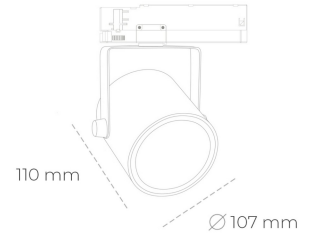

SPOTLIGHT LIDER B 850 27W 45° GREY | ON/OFF

LED	COB
Barwa światła	5000 [K] |
CRI	80
Strumień led chip	4053 [lm]
Strumień światła z oprawy	3647 [lm]
Zasilanie systemu	27 [W]
Wydajność oprawy oświetleniowej	[lm/W]
Kąt świecenia	45°
Sterowanie	ON/OFF
MacAdam	3 SDCM

Spotlight LED

Oprawa oświetleniowa typu reflektor LED. Przeznaczona do montażu w szynoprzewodzie. Obudowa wraz z ramieniem wykonane są z aluminium. Dostępność w kolorze białym, czarnym i szarym. Na zamówienie istnieje możliwość lakierowania na dowolny kolor z palety RAL. Dostępne odbłyśniki w kątach 15, 23, 38, 45 i 60 stopni. Maksymalna moc oprawy to 31W

OPRAWA

Waga	0,8 [kg]
Ochronność IP , IK , klasa	IP 20, IK 1,
Kolor oprawy	BLACK
Rodzaj przesłony	Plastic
Napięcie zasilania	220-240V 50-60Hz

Uwaga: Wszystkie dane są wartościami typowymi. Tolerancja pomiarów +/-10%. Funkcje systemu mogą ulec zmianie wraz z ulepszeniami produktu ze względu na postęp techniczny.

OPCJE

kolor oprawy do wyboru z palety RAL - na zapytanie, przesłona antyodbleniowa "plaster miodu", możliwość sterowania mocą świecenia za pomocą systemu CASAMBI / DALI / PHASE CUT

Wygenerowano: 17.09.2024