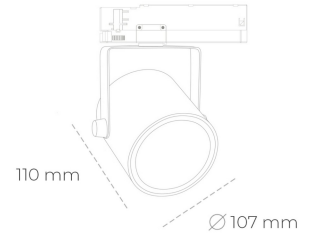

SPOTLIGHT LIDER B 850 21W 38° GREY | ON/OFF

LED	COB
Barwa światła	5000 [K] |
CRI	80
Strumień led chip	3185 [lm]
Strumień światła z oprawy	2866 [lm]
Zasilanie systemu	21 [W]
Wydajność oprawy oświetleniowej	[lm/W]
Kąt świecenia	38°
Sterowanie	ON/OFF
MacAdam	3 SDCM

Spotlight LED

Oprawa oświetleniowa typu reflektor LED. Przeznaczona do montażu w szynoprzewodzie. Obudowa wraz z ramieniem wykonane są z aluminium. Dostępność w kolorze białym, czarnym i szarym. Na zamówienie istnieje możliwość lakierowania na dowolny kolor z palety RAL. Dostępne odbłyśniki w kątach 15, 23, 38, 45 i 60 stopni. Maksymalna moc oprawy to 31W

OPRAWA

Waga	0,8 [kg]
Ochronność IP , IK , klasa	IP 20, IK 1,
Kolor oprawy	BLACK
Rodzaj przesłony	Plastic
Napięcie zasilania	220-240V 50-60Hz

Uwaga: Wszystkie dane są wartościami typowymi. Tolerancja pomiarów +/-10%. Funkcje systemu mogą ulec zmianie wraz z ulepszeniami produktu ze względu na postęp techniczny.

OPCJE

kolor oprawy do wyboru z palety RAL - na zapytanie, przesłona antyodbleniowa "plaster miodu", możliwość sterowania mocą świecenia za pomocą systemu CASAMBI / DALI / PHASE CUT

Wygenerowano: 17.09.2024