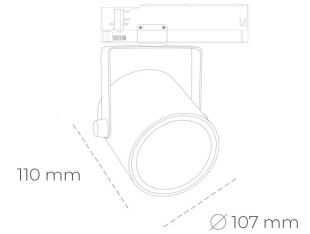

SPOTLIGHT LIDER B 850 27W 23° GREY | ON/OFF

LED	COB
Barwa światła	5000 [K] |
CRI	80
Strumień led chip	4053 [lm]
Strumień światła z oprawy	3647 [lm]
Zasilanie systemu	27 [W]
Wydajność oprawy oświetleniowej	[lm/W]
Kąt świecenia	23°
Sterowanie	ON/OFF
MacAdam	3 SDCM

Spotlight LED

Oprawa oświetleniowa typu reflektor LED. Przeznaczona do montażu w szynoprzewodzie. Obudowa wraz z ramieniem wykonane są z aluminium. Dostępność w kolorze białym, czarnym i szarym. Na zamówienie istnieje możliwość lakierowania na dowolny kolor z palety RAL. Dostępne odbłyśniki w kątach 15, 23, 38, 45 i 60 stopni. Maksymalna moc oprawy to 31W

OPRAWA

Waga	0,8 [kg]
Ochronność IP , IK , klasa	IP 20, IK 1,
Kolor oprawy	BLACK
Rodzaj przesłony	Plastic
Napięcie zasilania	220-240V 50-60Hz

Uwaga: Wszystkie dane są wartościami typowymi. Tolerancja pomiarów +/-10%. Funkcje systemu mogą ulec zmianie wraz z ulepszeniami produktu ze względu na postęp techniczny.

OPCJE

kolor oprawy do wyboru z palety RAL - na zapytanie, przesłona antyodbleniowa "plaster miodu", możliwość sterowania mocą świecenia za pomocą systemu CASAMBI / DALI / PHASE CUT

Wygenerowano: 17.09.2024