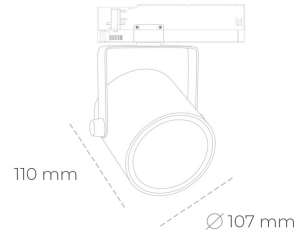

## SPOTLIGHT LIDER B 850 31W 15° GREY | ON/OFF

Kod produktu: N005-K0001-RF850-H5-G15-ZA03\_800-S1-AA1

LED	COB
Barwa światła	5000 [K]
CRI	80
Strumień led chip	4633 [lm]
Strumień światła z oprawy	4169 [lm]
Zasilanie systemu	31 [W]
Wydajność oprawy oświetleniowej	134 [lm/W]
Kąt świecenia	15°
Sterowanie	ON/OFF
MacAdam	3 SDCM

### Spotlight LED

Oprawa oświetleniowa typu reflektor LED. Przeznaczona do montażu w szynoprzewodzie. Obudowa wraz z ramieniem wykonane są z aluminium. Dostępność w kolorze białym, czarnym i szarym. Na zamówienie istnieje możliwość lakierowania na dowolny kolor z palety RAL. Dostępne odbłyśniki w kątach 15, 23, 38, 45 i 60 stopni. Maksymalna moc oprawy to 31W

### OPRAWA

Waga	0.8 [kg]
Ochronność IP , IK , klasa	IP 20, IK 1,
Kolor oprawy	GREY
Rodzaj przelony	Plastic
Napięcie zasilania	220-240V 50-60Hz

Uwaga: Wszystkie dane są wartościami typowymi. Tolerancja pomiarów +/-10%. Funkcje systemu mogą ulec zmianie wraz z ulepszeniami produktu ze względu na postęp techniczny.