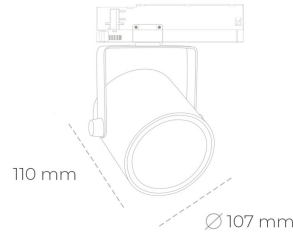

SPOTLIGHT LIDER B 840 23W 60° GREY | ON/OFF

LED	COB
Barwa światła	4000 [K] |
CRI	80
Strumień led chip	3407 [lm]
Strumień światła z oprawy	3066 [lm]
Zasilanie systemu	23 [W]
Wydajność oprawy oświetleniowej	133 [lm/W]
Kąt świecenia	60°
Sterowanie	ON/OFF
MacAdam	3 SDCM

Spotlight LED

Oprawa oświetleniowa typu reflektor LED. Przeznaczona do montażu w szynoprzewodzie. Obudowa wraz z ramieniem wykonane są z aluminium. Dostępność w kolorze białym, czarnym i szarym. Na zamówienie istnieje możliwość lakierowania na dowolny kolor z palety RAL. Dostępne odbłyśniki w kątach 15, 23, 38, 45 i 60 stopni. Maksymalna moc oprawy to 31W

OPRAWA

Waga	0.8 [kg]
Ochronność IP , IK , klasa	IP 20, IK 1,
Kolor oprawy	GREY
Rodzaj przelony	Plastic
Napięcie zasilania	220-240V 50-60Hz

Uwaga: Wszystkie dane są wartościami typowymi. Tolerancja pomiarów +/-10%. Funkcje systemu mogą ulec zmianie wraz z ulepszeniami produktu ze względu na postęp techniczny.

OPCJE

kolor oprawy do wyboru z palety RAL - na zapytanie, przesłona antyodbleniowa "plaster miodu", możliwość sterowania mocą świecenia za pomocą systemu CASAMBI / DALI / PHASE CUT

Wygenerowano: 16.07.2024

+48 32 388 80 00

www.cora.pl
cora@cora.pl

Ulica: Ignatza Hakuby 18
41-914 Bytom, Polska