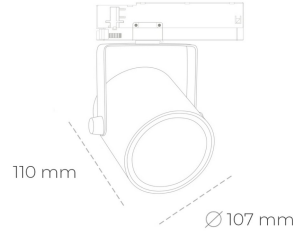

SPOTLIGHT LIDER B 835 10W 38° GREY | ON/OFF

LED	COB
Barwa światła	3500 [K] |
CRI	80
Strumień led chip	1391 [lm]
Strumień światła z oprawy	1251 [lm]
Zasilanie systemu	10 [W]
Wydajność oprawy oświetleniowej	125 [lm/W]
Kąt świecenia	38°
Sterowanie	ON/OFF
MacAdam	3 SDCM

Spotlight LED

Oprawa oświetleniowa typu reflektor LED. Przeznaczona do montażu w szynoprzewodzie. Obudowa wraz z ramieniem wykonane są z aluminium. Dostępność w kolorze białym, czarnym i szarym. Na zamówienie istnieje możliwość lakierowania na dowolny kolor z palety RAL. Dostępne odbłyśniki w kątach 15, 23, 38, 45 i 60 stopni. Maksymalna moc oprawy to 31W

OPRAWA

Waga	0.8 [kg]
Ochronność IP , IK , klasa	IP 20, IK 1,
Kolor oprawy	GREY
Rodzaj przelony	Plastic
Napięcie zasilania	220-240V 50-60Hz

Uwaga: Wszystkie dane są wartościami typowymi. Tolerancja pomiarów +/-10%. Funkcje systemu mogą ulec zmianie wraz z ulepszeniami produktu ze względu na postęp techniczny.

OPCJE

kolor oprawy do wyboru z palety RAL - na zapytanie, przesłona antyodbleniowa "plaster miodu", możliwość sterowania mocą świecenia za pomocą systemu CASAMBI / DALI / PHASE CUT

Wygenerowano: 16.07.2024

+48 32 388 80 00

www.cora.pl
cora@cora.pl

Ulica: Ignatza Hakuby 18
41-914 Bytom, Polska