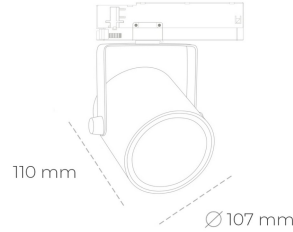

SPOTLIGHT LIDER B 835 21W 23° GREY | ON/OFF

LED	COB
Barwa światła	3500 [K] |
CRI	80
Strumień led chip	3061 [lm]
Strumień światła z oprawy	2754 [lm]
Zasilanie systemu	21 [W]
Wydajność oprawy oświetleniowej	131 [lm/W]
Kąt świecenia	23°
Sterowanie	ON/OFF
MacAdam	3 SDCM

Spotlight LED

Oprawa oświetleniowa typu reflektor LED. Przeznaczona do montażu w szynoprzewodzie. Obudowa wraz z ramieniem wykonane są z aluminium. Dostępność w kolorze białym, czarnym i szarym. Na zamówienie istnieje możliwość lakierowania na dowolny kolor z palety RAL. Dostępne odbłyśniki w kątach 15, 23, 38, 45 i 60 stopni. Maksymalna moc oprawy to 31W

OPRAWA

Waga	0.8 [kg]
Ochronność IP , IK , klasa	IP 20, IK 1,
Kolor oprawy	GREY
Rodzaj przesłony	Plastic
Napięcie zasilania	220-240V 50-60Hz

Uwaga: Wszystkie dane są wartościami typowymi. Tolerancja pomiarów +/-10%. Funkcje systemu mogą ulec zmianie wraz z ulepszeniami produktu ze względu na postęp techniczny.

OPCJE

kolor oprawy do wyboru z palety RAL - na zapytanie, przesłona antyodbleniowa "plaster miodu", możliwość sterowania mocą świecenia za pomocą systemu CASAMBI / DALI / PHASE CUT

Wygenerowano: 16.07.2024

+48 32 388 80 00

www.cora.pl
cora@cora.pl

Ulica: Ignatza Hakuby 18
41-914 Bytom, Polska