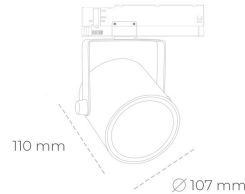

SPOTLIGHT LIDER B 830 10W 60° GREY | ON/OFF

Kod produktu: N005-K0001-RF830-H5-G60-ZA01_250-S1-AA1

LED	COB
Barwa światła	3000 [K]
CRI	80
Strumień led chip	1361 [lm]
Strumień światła z oprawy	1224 [lm]
Zasilanie systemu	10 [W]
Wydajność oprawy oświetleniowej	122 [lm/W]
Kąt świecenia	60°
Sterowanie	ON/OFF
MacAdam	3 SDCM

Spotlight LED

Oprawa oświetleniowa typu reflektor LED. Przeznaczona do montażu w szynoprzewodzie. Obudowa wraz z ramieniem wykonane są z aluminium. Dostępność w kolorze białym, czarnym i szarym. Na zamówienie istnieje możliwość lakierowania na dowolny kolor z palety RAL. Dostępne odbłyśniki w kątach 15, 23, 38, 45 i 60 stopni. Maksymalna moc oprawy to 31W

OPRAWA

Waga	0.8 [kg]
Ochronność IP , IK , klasa	IP 20, IK 01,
Kolor oprawy	GREY
Rodzaj przesłony	Plastic
Napięcie zasilania	220-240V 50-60Hz

Uwaga: Wszystkie dane są wartościami typowymi. Tolerancja pomiarów +/- 10%. Funkcje systemu mogą ulec zmianie wraz z ulepszeniami produktu ze względu na postęp techniczny.