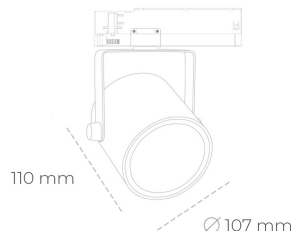

SPOTLIGHT LIDER B 830 23W 45° GREY | ON/OFF

LED	COB
Barwa światła	3000 [K] |
CRI	80
Strumień led chip	3266 [lm]
Strumień światła z oprawy	2939 [lm]
Zasilanie systemu	23 [W]
Wydajność oprawy oświetleniowej	128 [lm/W]
Kąt świecenia	45°
Sterowanie	ON/OFF
MacAdam	3 SDCM

Spotlight LED

Oprawa oświetleniowa typu reflektor LED. Przeznaczona do montażu w szynoprzewodzie. Obudowa wraz z ramieniem wykonane są z aluminium. Dostępność w kolorze białym, czarnym i szarym. Na zamówienie istnieje możliwość lakierowania na dowolny kolor z palety RAL. Dostępne odbłyśniki w kątach 15, 23, 38, 45 i 60 stopni. Maksymalna moc oprawy to 31W

OPRAWA

Waga	0.8 [kg]
Ochronność IP , IK , klasa	IP 20, IK 1,
Kolor oprawy	GREY
Rodzaj przelony	Plastic
Napięcie zasilania	220-240V 50-60Hz

Uwaga: Wszystkie dane są wartościami typowymi. Tolerancja pomiarów +/-10%. Funkcje systemu mogą ulec zmianie wraz z ulepszeniami produktu ze względu na postęp techniczny.

OPCJE

kolor oprawy do wyboru z palety RAL - na zapytanie, przesłona antyodbleniowa "plaster miodu", możliwość sterowania mocą świecenia za pomocą systemu CASAMBI / DALI / PHASE CUT

Wygenerowano: 14.08.2024

+48 32 388 80 00

www.cora.pl
cora@cora.pl

Ulica: Ignatza Hakuby 18
41-914 Bytom, Polska