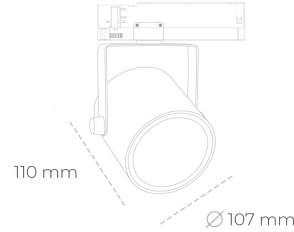

SPOTLIGHT LIDER B 830 10W 38° GREY | ON/OFF

Kod produktu: N005-K0001-RF830-H5-G38-ZA01_250-S1-AA1

LED	COB
Barwa światła	3000 [K]
CRI	80
Strumień led chip	1361 [lm]
Strumień światła z oprawy	1224 [lm]
Zasilanie systemu	10 [W]
Wydajność oprawy oświetleniowej	122 [lm/W]
Kąt świecenia	38°
Sterowanie	ON/OFF
MacAdam	3 SDCM

Spotlight LED

Oprawa oświetleniowa typu reflektor LED. Przeznaczona do montażu w szynoprzewodzie. Obudowa wraz z ramieniem wykonane są z aluminium. Dostępność w kolorze białym, czarnym i szarym. Na zamówienie istnieje możliwość lakierowania na dowolny kolor z palety RAL. Dostępne odbłyśniki w kątach 15, 23, 38, 45 i 60 stopni. Maksymalna moc oprawy to 31W

OPRAWA

Waga	0.8 [kg]
Ochronność IP , IK , klasa	IP 20, IK 1,
Kolor oprawy	GREY
Rodzaj przelony	Plastic
Napięcie zasilania	220-240V 50-60Hz

Uwaga: Wszystkie dane są wartościami typowymi. Tolerancja pomiarów +/-10%. Funkcje systemu mogą ulec zmianie wraz z ulepszeniami produktu ze względu na postęp techniczny.