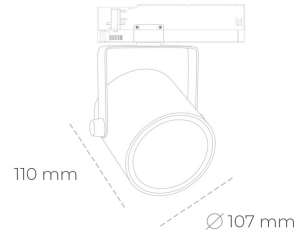

SPOTLIGHT LIDER B 827 31W 60° GREY | ON/OFF

Kod produktu: N005-K0001-RF827-H5-G60-ZA03_800-S1-AA1

LED	COB
Barwa światła	2700 [K]
CRI	80
Strumień led chip	4311 [lm]
Strumień światła z oprawy	3879 [lm]
Zasilanie systemu	31 [W]
Wydajność oprawy oświetleniowej	125 [lm/W]
Kąt świecenia	60°
Sterowanie	ON/OFF
MacAdam	3 SDCM

Spotlight LED

Oprawa oświetleniowa typu reflektor LED. Przeznaczona do montażu w szynoprzewodzie. Obudowa wraz z ramieniem wykonane są z aluminium. Dostępność w kolorze białym, czarnym i szarym. Na zamówienie istnieje możliwość lakierowania na dowolny kolor z palety RAL. Dostępne odbłyśniki w kątach 15, 23, 38, 45 i 60 stopni. Maksymalna moc oprawy to 31W

OPRAWA

Waga	0.8 [kg]
Ochronność IP , IK , klasa	IP 20, IK 1,
Kolor oprawy	GREY
Rodzaj przelony	Plastic
Napięcie zasilania	220-240V 50-60Hz

Uwaga: Wszystkie dane są wartościami typowymi. Tolerancja pomiarów +/-10%. Funkcje systemu mogą ulec zmianie wraz z ulepszeniami produktu ze względu na postęp techniczny.