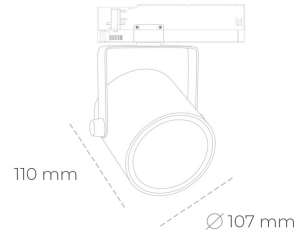

SPOTLIGHT LIDER B 940 11W 60° GREY PREMIUM WHITE ON/OFF

Kod produktu: N005-K0001-PW940-HA-G60-ZA01_250-S1-AA1

LED	COB
Barwa światła	4000 [K] PREMIUM WHITE
CRI	90
Strumień led chip	1343 [lm]
Strumień światła z oprawy	1208 [lm]
Zasilanie systemu	11 [W]
Wydajność oprawy oświetleniowej	110 [lm/W]
Kąt świecenia	60°
Sterowanie	ON/OFF
MacAdam	3 SDCM

Spotlight LED

Oprawa oświetleniowa typu reflektor LED. Przeznaczona do montażu w szynoprzewodzie. Obudowa wraz z ramieniem wykonane są z aluminium. Dostępność w kolorze białym, czarnym i szarym. Na zamówienie istnieje możliwość lakierowania na dowolny kolor z palety RAL. Dostępne odbłyśniki w kątach 15, 23, 38, 45 i 60 stopni. Maksymalna moc oprawy to 31W

OPRAWA

Waga	0.8 [kg]
Ochronność IP , IK , klasa	IP 20, IK 1,
Kolor oprawy	GREY
Rodzaj przesłony	Plastic
Napięcie zasilania	220-240V 50-60Hz

Uwaga: Wszystkie dane są wartościami typowymi. Tolerancja pomiarów +/-10%. Funkcje systemu mogą ulec zmianie wraz z ulepszeniami produktu ze względu na postęp techniczny.