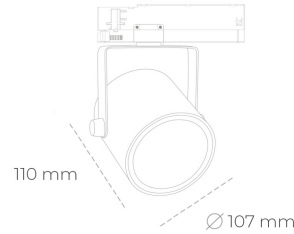

SPOTLIGHT LIDER B 930 27W 15° GREY PREMIUM COLOR ON/OFF

Kod produktu: N005-K0001-PC930-HA-G15-ZA02_700-S1-AA1

LED	COB
Barwa światła	3000 [K] PREMIUM COLOR
CRI	90
Strumień led chip	2960 [lm]
Strumień światła z oprawy	2664 [lm]
Zasilanie systemu	27 [W]
Wydajność oprawy oświetleniowej	99 [lm/W]
Kąt świecenia	15°
Sterowanie	ON/OFF
MacAdam	3 SDCM

Spotlight LED

Oprawa oświetleniowa typu reflektor LED. Przeznaczona do montażu w szynoprzewodzie. Obudowa wraz z ramieniem wykonane są z aluminium. Dostępność w kolorze białym, czarnym i szarym. Na zamówienie istnieje możliwość lakierowania na dowolny kolor z palety RAL. Dostępne odbłyśniki w kątach 15, 23, 38, 45 i 60 stopni. Maksymalna moc oprawy to 31W

OPRAWA

Waga	0.8 [kg]
Ochronność IP , IK , klasa	IP 20, IK 1,
Kolor oprawy	GREY
Rodzaj przesłony	Plastic
Napięcie zasilania	220-240V 50-60Hz

Uwaga: Wszystkie dane są wartościami typowymi. Tolerancja pomiarów +/-10%. Funkcje systemu mogą ulec zmianie wraz z ulepszeniami produktu ze względu na postęp techniczny.