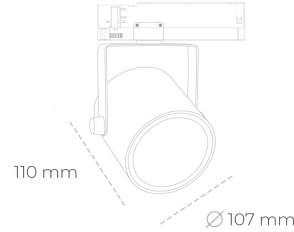

SPOTLIGHT LIDER B 930 25W 15° GREY PREMIUM COLOR ON/OFF

LED	COB
Barwa światła	3000 [K] PREMIUM COLOR
CRI	90
Strumień led chip	2776 [lm]
Strumień światła z oprawy	2498 [lm]
Zasilanie systemu	25 [W]
Wydajność oprawy oświetleniowej	100 [lm/W]
Kąt świecenia	15°
Sterowanie	ON/OFF
MacAdam	3 SDCM

Spotlight LED

Oprawa oświetleniowa typu reflektor LED. Przeznaczona do montażu w szynoprzewodzie. Obudowa wraz z ramieniem wykonane są z aluminium. Dostępność w kolorze białym, czarnym i szarym. Na zamówienie istnieje możliwość lakierowania na dowolny kolor z palety RAL. Dostępne odbłyśniki w kątach 15, 23, 38, 45 i 60 stopni. Maksymalna moc oprawy to 31W

OPRAWA

Waga	0.8 [kg]
Ochronność IP , IK , klasa	IP 20, IK 1,
Kolor oprawy	GREY
Rodzaj przesłony	Plastic
Napięcie zasilania	220-240V 50-60Hz

Uwaga: Wszystkie dane są wartościami typowymi. Tolerancja pomiarów +/-10%. Funkcje systemu mogą ulec zmianie wraz z ulepszeniami produktu ze względu na postęp techniczny.

OPCJE

kolor oprawy do wyboru z palety RAL - na zapytanie, przesłona antyodblśniowa "plaster miodu", możliwość sterowania mocą świecenia za pomocą systemu CASAMBI / DALI / PHASE CUT

Wygenerowano: 16.07.2024

+48 32 388 80 00

www.cora.pl
cora@cora.pl

Ulica: Ignatza Hakuby 18
41-914 Bytom, Polska