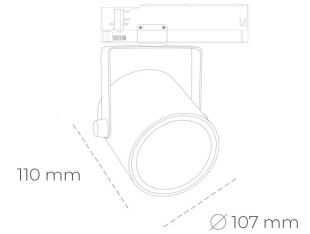

SPOTLIGHT LIDER B 930 27W 45° GREY CRI97 ON/OFF

LED	COB
Barwa światła	3000 [K] CRI97
CRI	90
Strumień led chip	2990 [lm]
Strumień światła z oprawy	2691 [lm]
Zasilanie systemu	27 [W]
Wydajność oprawy oświetleniowej	[lm/W]
Kąt świecenia	45°
Sterowanie	ON/OFF
MacAdam	3 SDCM

Spotlight LED

Oprawa oświetleniowa typu reflektor LED. Przeznaczona do montażu w szynoprzewodzie. Obudowa wraz z ramieniem wykonane są z aluminium. Dostępność w kolorze białym, czarnym i szarym. Na zamówienie istnieje możliwość lakierowania na dowolny kolor z palety RAL. Dostępne odbłyśniki w kątach 15, 23, 38, 45 i 60 stopni. Maksymalna moc oprawy to 31W

OPRAWA

Waga	0,8 [kg]
Ochronność IP , IK , klasa	IP 20, IK 1,
Kolor oprawy	BLACK
Rodzaj przesłony	Plastic
Napięcie zasilania	220-240V 50-60Hz

Uwaga: Wszystkie dane są wartościami typowymi. Tolerancja pomiarów +/-10%. Funkcje systemu mogą ulec zmianie wraz z ulepszeniami produktu ze względu na postęp techniczny.

OPCJE

kolor oprawy do wyboru z palety RAL - na zapytanie, przesłona antyodbleniowa "plaster miodu", możliwość sterowania mocą świecenia za pomocą systemu CASAMBI / DALI / PHASE CUT

Wygenerowano: 17.09.2024