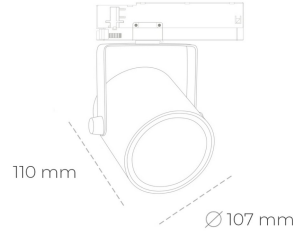

SPOTLIGHT LIDER B 930 14W 38° GREY CRI97 ON/OFF

LED	COB
Barwa światła	3000 [K] CRI97
CRI	90
Strumień led chip	1575 [lm]
Strumień światła z oprawy	1417 [lm]
Zasilanie systemu	14 [W]
Wydajność oprawy oświetleniowej	101 [lm/W]
Kąt świecenia	38°
Sterowanie	ON/OFF
MacAdam	3 SDCM

Spotlight LED

Oprawa oświetleniowa typu reflektor LED. Przeznaczona do montażu w szynoprzewodzie. Obudowa wraz z ramieniem wykonane są z aluminium. Dostępność w kolorze białym, czarnym i szarym. Na zamówienie istnieje możliwość lakierowania na dowolny kolor z palety RAL. Dostępne odbłyśniki w kątach 15, 23, 38, 45 i 60 stopni. Maksymalna moc oprawy to 31W

OPRAWA

Waga	0.8 [kg]
Ochronność IP , IK , klasa	IP 20, IK 1,
Kolor oprawy	GREY
Rodzaj przelony	Plastic
Napięcie zasilania	220-240V 50-60Hz

Uwaga: Wszystkie dane są wartościami typowymi. Tolerancja pomiarów +/-10%. Funkcje systemu mogą ulec zmianie wraz z ulepszeniami produktu ze względu na postęp techniczny.

OPCJE

kolor oprawy do wyboru z palety RAL - na zapytanie, przesłona antyodbleniowa "plaster miodu", możliwość sterowania mocą świecenia za pomocą systemu CASAMBI / DALI / PHASE CUT

Wygenerowano: 14.08.2024

+48 32 388 80 00

www.cora.pl
cora@cora.pl

Ulica: Ignatza Hakuby 18
41-914 Bytom, Polska