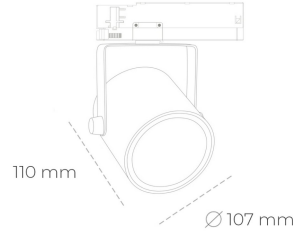

SPOTLIGHT LIDER B 930 23W 23° GREY CRI97 ON/OFF

LED	COB
Barwa światła	3000 [K] CRI97
CRI	90
Strumień led chip	2601 [lm]
Strumień światła z oprawy	2340 [lm]
Zasilanie systemu	23 [W]
Wydajność oprawy oświetleniowej	102 [lm/W]
Kąt świecenia	23°
Sterowanie	ON/OFF
MacAdam	3 SDCM

Spotlight LED

Oprawa oświetleniowa typu reflektor LED. Przeznaczona do montażu w szynoprzewodzie. Obudowa wraz z ramieniem wykonane są z aluminium. Dostępność w kolorze białym, czarnym i szarym. Na zamówienie istnieje możliwość lakierowania na dowolny kolor z palety RAL. Dostępne odbłyśniki w kątach 15, 23, 38, 45 i 60 stopni. Maksymalna moc oprawy to 31W

OPRAWA

Waga	0.8 [kg]
Ochronność IP , IK , klasa	IP 20, IK 1,
Kolor oprawy	GREY
Rodzaj przelony	Plastic
Napięcie zasilania	220-240V 50-60Hz

Uwaga: Wszystkie dane są wartościami typowymi. Tolerancja pomiarów +/-10%. Funkcje systemu mogą ulec zmianie wraz z ulepszeniami produktu ze względu na postęp techniczny.

OPCJE

kolor oprawy do wyboru z palety RAL - na zapytanie, przesłona antyodbleniowa "plaster miodu", możliwość sterowania mocą świecenia za pomocą systemu CASAMBI / DALI / PHASE CUT

Wygenerowano: 16.07.2024

+48 32 388 80 00

www.cora.pl
cora@cora.pl

Ulica: Ignatza Hakuby 18
41-914 Bytom, Polska