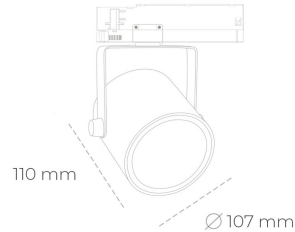

SPOTLIGHT LIDER B 930 31W 15° GREY CRI97 ON/OFF

LED	COB
Barwa światła	3000 [K] CRI97
CRI	90
Strumień led chip	3368 [lm]
Strumień światła z oprawy	3031 [lm]
Zasilanie systemu	31 [W]
Wydajność oprawy oświetleniowej	98 [lm/W]
Kąt świecenia	15°
Sterowanie	ON/OFF
MacAdam	3 SDCM

Spotlight LED

Oprawa oświetleniowa typu reflektor LED. Przeznaczona do montażu w szynoprzewodzie. Obudowa wraz z ramieniem wykonane są z aluminium. Dostępność w kolorze białym, czarnym i szarym. Na zamówienie istnieje możliwość lakierowania na dowolny kolor z palety RAL. Dostępne odbłyśniki w kątach 15, 23, 38, 45 i 60 stopni. Maksymalna moc oprawy to 31W

OPRAWA

Waga	0.8 [kg]
Ochronność IP , IK , klasa	IP 20, IK 1,
Kolor oprawy	GREY
Rodzaj przelony	Plastic
Napięcie zasilania	220-240V 50-60Hz

Uwaga: Wszystkie dane są wartościami typowymi. Tolerancja pomiarów +/-10%. Funkcje systemu mogą ulec zmianie wraz z ulepszeniami produktu ze względu na postęp techniczny.

OPCJE

kolor oprawy do wyboru z palety RAL - na zapytanie, przesłona antyodbleniowa "plaster miodu", możliwość sterowania mocą świecenia za pomocą systemu CASAMBI / DALI / PHASE CUT

Wygenerowano: 16.07.2024

+48 32 388 80 00

www.cora.pl
cora@cora.pl

Ulica: Ignatza Hakuby 18
41-914 Bytom, Polska