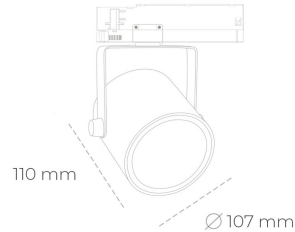

SPOTLIGHT LIDER B 930 23W 15° GREY CRI97 ON/OFF

LED	COB
Barwa światła	3000 [K] CRI97
CRI	90
Strumień led chip	2601 [lm]
Strumień światła z oprawy	2340 [lm]
Zasilanie systemu	23 [W]
Wydajność oprawy oświetleniowej	102 [lm/W]
Kąt świecenia	15°
Sterowanie	ON/OFF
MacAdam	3 SDCM

Spotlight LED

Oprawa oświetleniowa typu reflektor LED. Przeznaczona do montażu w szynoprzewodzie. Obudowa wraz z ramieniem wykonane są z aluminium. Dostępność w kolorze białym, czarnym i szarym. Na zamówienie istnieje możliwość lakierowania na dowolny kolor z palety RAL. Dostępne odbłyśniki w kątach 15, 23, 38, 45 i 60 stopni. Maksymalna moc oprawy to 31W

OPRAWA

Waga	0.8 [kg]
Ochronność IP , IK , klasa	IP 20, IK 1,
Kolor oprawy	GREY
Rodzaj przelony	Plastic
Napięcie zasilania	220-240V 50-60Hz

Uwaga: Wszystkie dane są wartościami typowymi. Tolerancja pomiarów +/-10%. Funkcje systemu mogą ulec zmianie wraz z ulepszeniami produktu ze względu na postęp techniczny.

OPCJE

kolor oprawy do wyboru z palety RAL - na zapytanie, przesłona antyodbleniowa "plaster miodu", możliwość sterowania mocą świecenia za pomocą systemu CASAMBI / DALI / PHASE CUT

Wygenerowano: 14.08.2024

+48 32 388 80 00

www.cora.pl
cora@cora.pl

Ulica: Ignatza Hakuby 18
41-914 Bytom, Polska